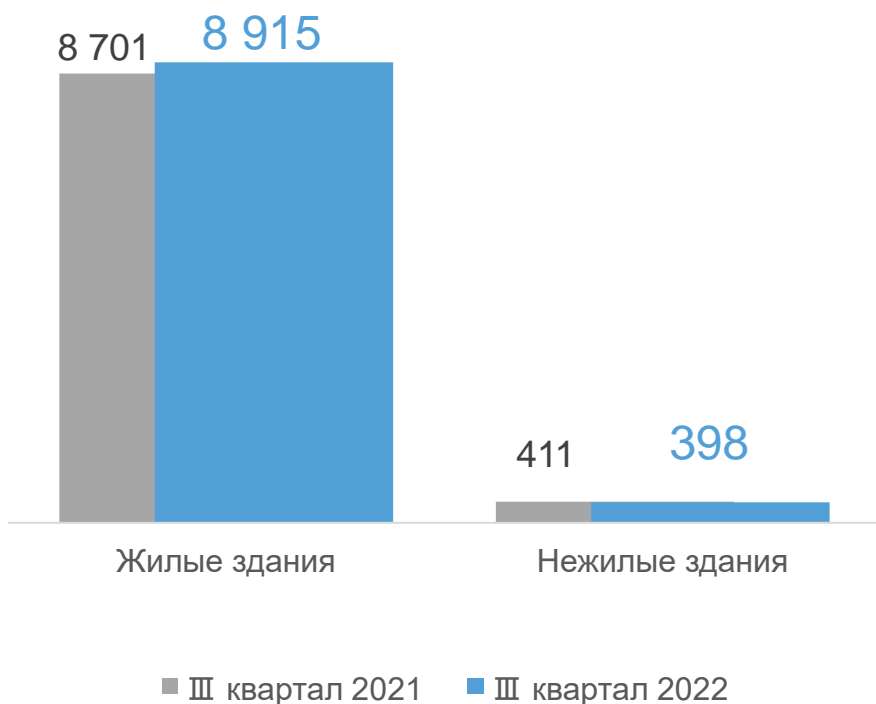

## Структура введенного жилья по застройщикам в % к общей площади

# СТРОИТЕЛЬСТВО В КРАСНОДАРСКОМ КРАЕ

В III КВАРТАЛЕ 2022 ГОДА

Введено зданий жилого и нежилого назначения, единиц

Ввод в действие социальных объектов

Гостиницы	<b>529</b>	мест
Дошкольные организации	<b>125</b>	мест
Общеобразовательные организации	<b>2 775</b>	ученических мест
Амбулаторно-поликлинические организации	<b>20</b>	посещений в смену
Детские больницы	<b>350</b>	койек
Торгово-выставочные комплексы	<b>1 611</b>	кв.м
Спортивные залы	<b>43,4</b>	тыс. кв.м